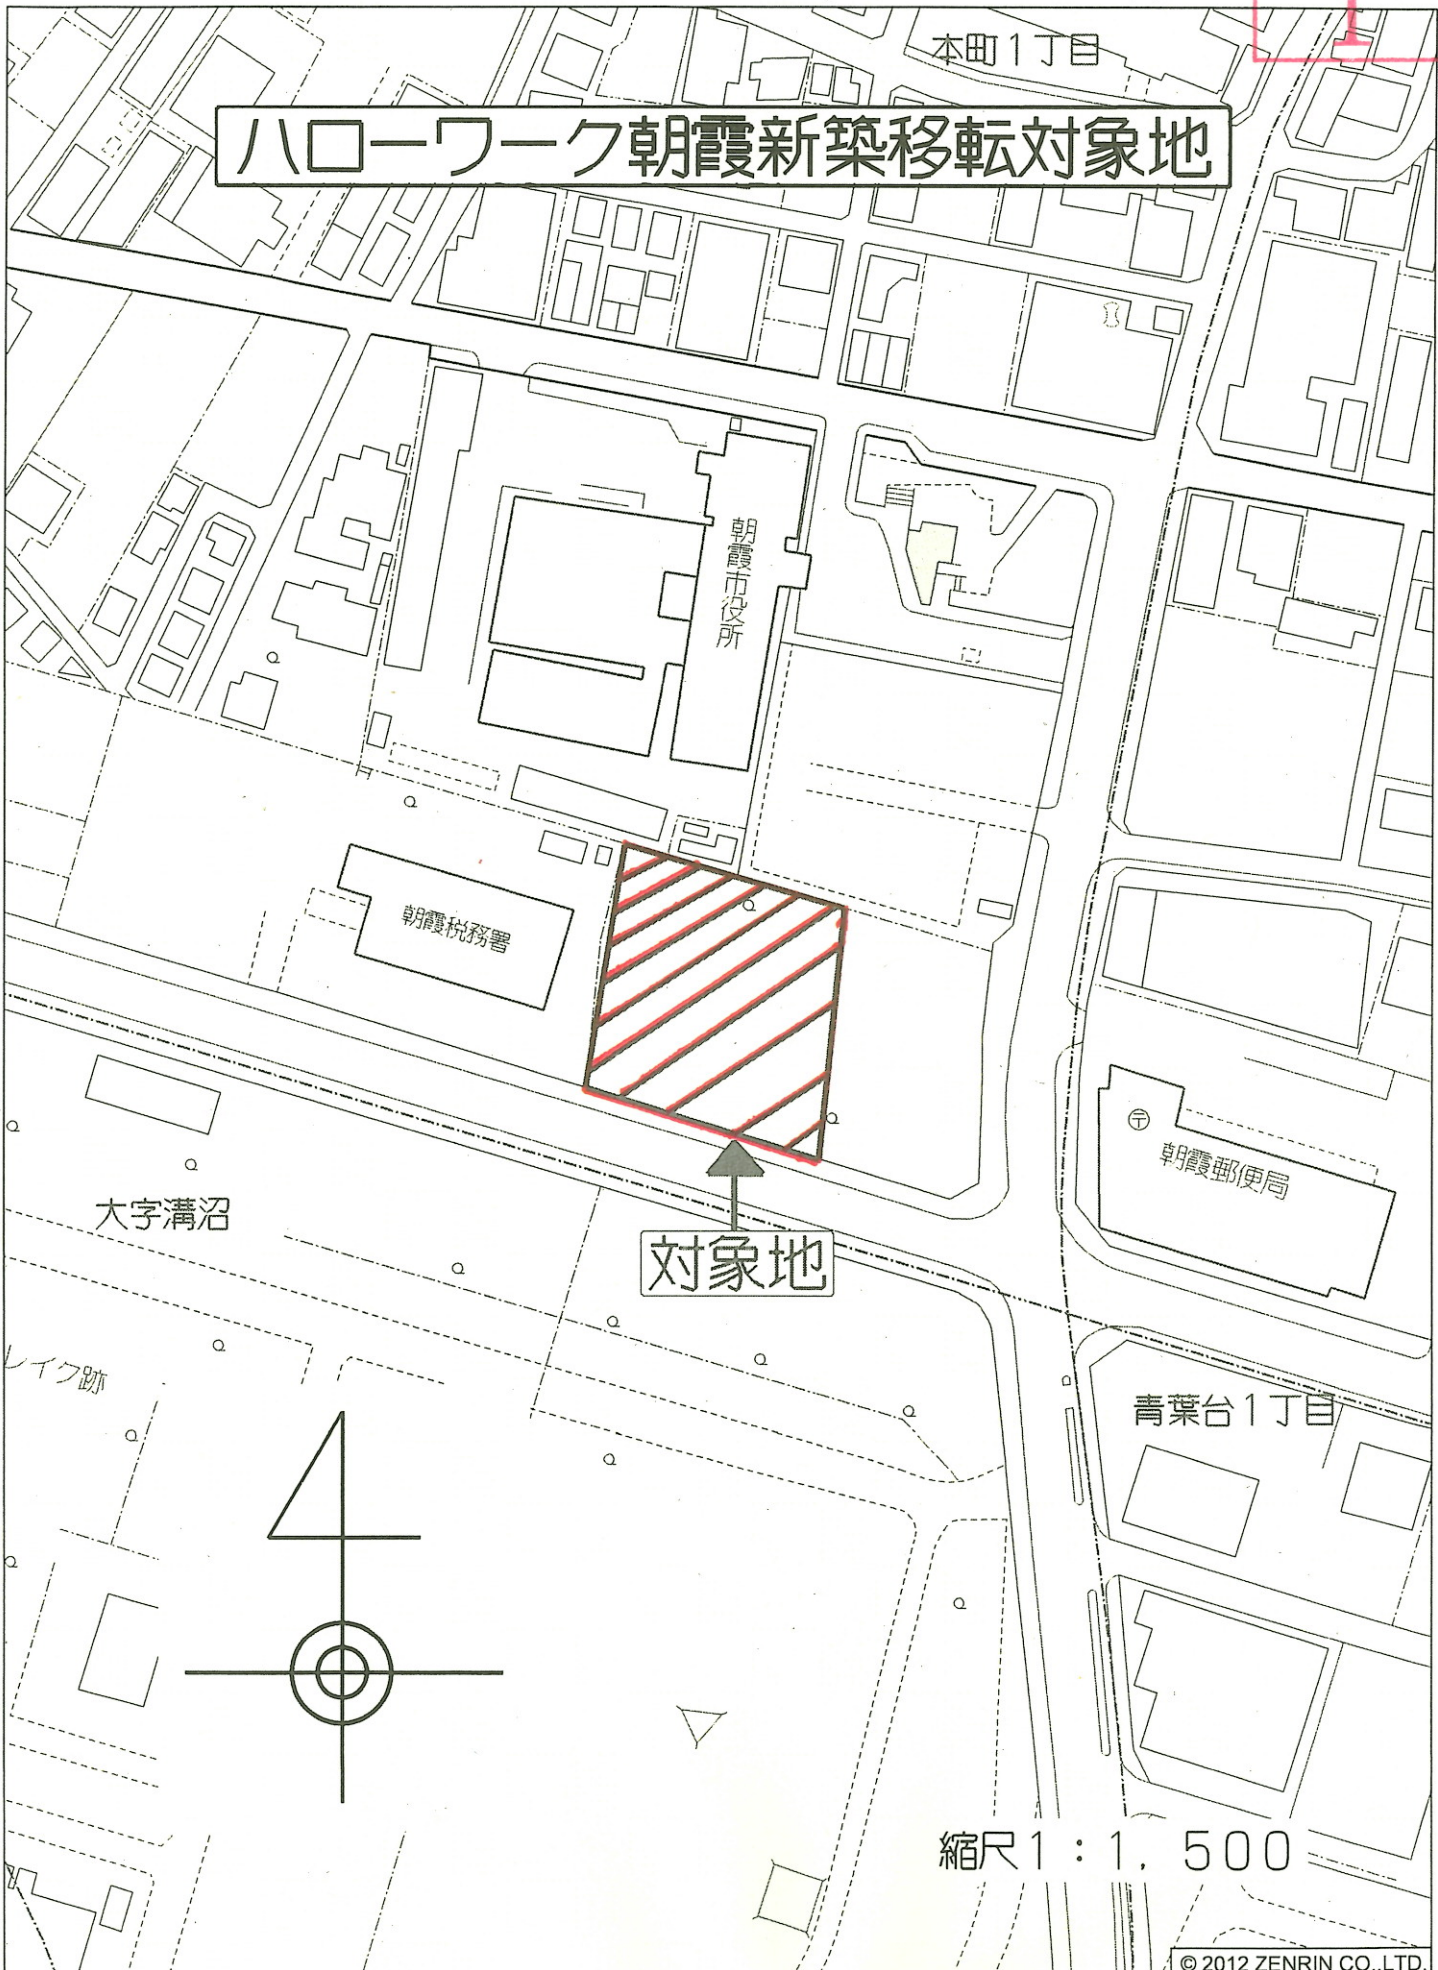

# ハローワーク朝霞新築移転対象地

対象地

縮尺 1 : 1,500